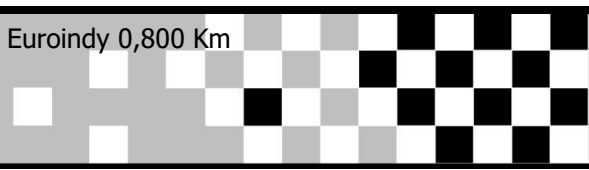

# Miss Portuguesa

2º Corrida

Euroindy 0,800 Km

class final

Pos	No.	Nome	Classe	Voltas	Total Tempo
1	64	Lidy Alves		10	9:30.998
2	61	Cristina Carvalho		10	10:00.412
3	75	Oricia Santos		10	10:07.448
4	70	Ana Ferreira		10	10:14.933
5	72	Valerie Abreu		10	10:22.975
6	66	Ana Teixeira		10	10:25.182
7	75	Mariana Marcelino		10	10:32.926
8	73	Rita Reis		10	10:39.469
9	65	Theresa Agonia		10	10:47.677
10	60	Beatriz Casalão		10	10:51.150
11	67	Ines Perestrello		10	10:53.929
12	61	Cristiana Moreira		9	9:47.717
13	66	Tatiana Ribeiro		9	9:53.232
14	71	Nadini Machado		9	9:59.887
15	64	Veronica Sousa		9	10:05.316
16	65	Filipa Gama		9	10:09.331
17	73	Carolina Serra		8	9:30.614
18	72	Sandra Gonçalves		8	9:40.901
19	70	Erica Moreira		8	10:54.091
20	71	Sabrina Ribeiro		7	9:26.794
21	60	Lucia Lima		7	9:34.255
22	67	Debora Lopes		6	9:48.984
DQ	63	Alejandro Tojedo		0	
DQ	63	Rita Rosado		0	